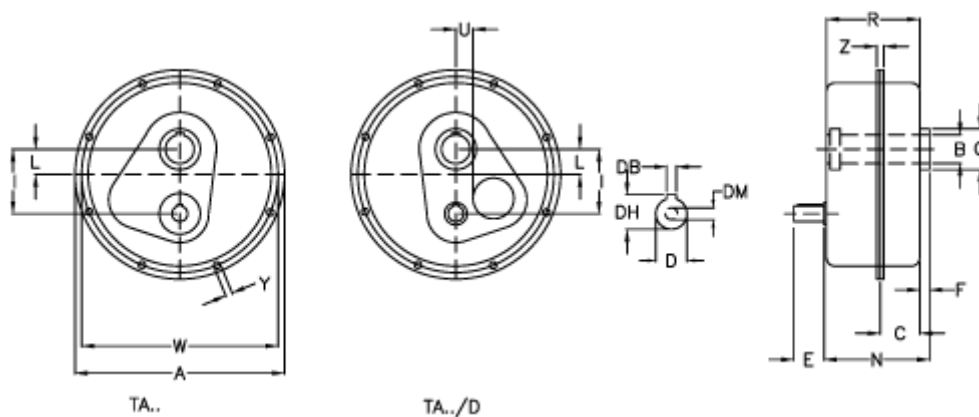

Varenummer: 2948045304055
 Beskrivelse: Akselegear TA 45.55D $i=30,4$
 ekskl. Smøremiddel

Mål

a	= 364	E = 60	Vægt (kg) = 37
Betegnelse	= TA 45.55D	F = 15	W = 344
B G7	= 55	I = 123	Y = 9.0
C	= 62	L = 34	Z = 20.5
DB	= 8	N = 164.0	
DH	= 31.0	Q = 75	
D h6	= 28	R = 162.0	
DM	= M10	U = 33	